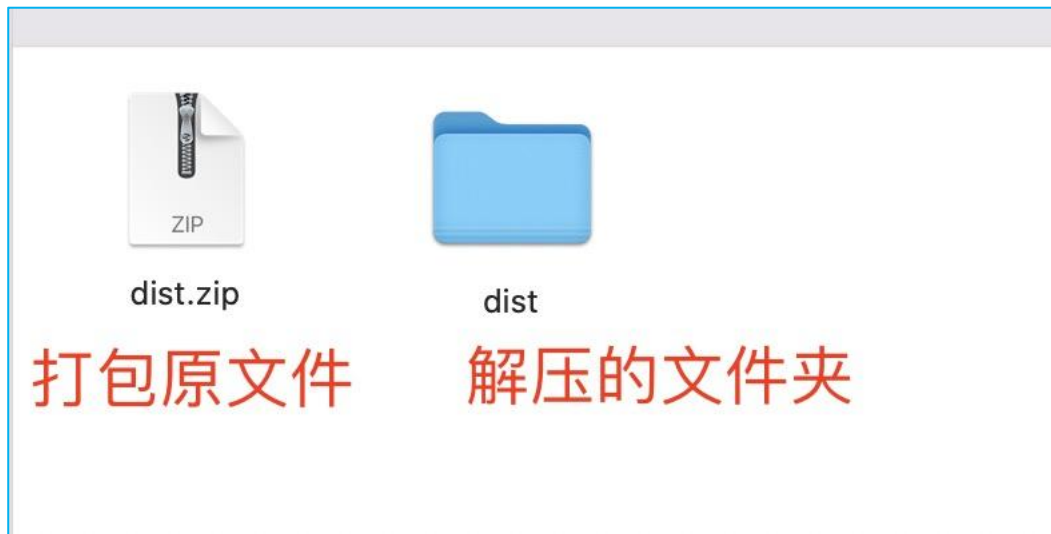

【Mac 系统】安装步骤：